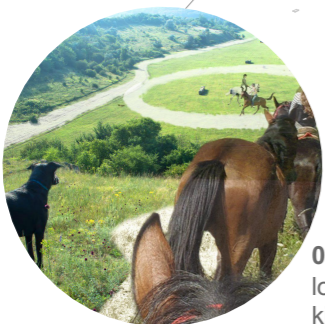

04 Bkeszi rekreáció/túra

bicikli-, túraútvonalak és rekreációs területek
szabadidő/kikapcsolódás funkciósmái
sajátos külterületi bekapcsolással,
lovarda, Vadaspark, Nagykopasz,
Bodzásárok

01 vadászház

02 lovarda_bodzásárok túra
kiindulópont